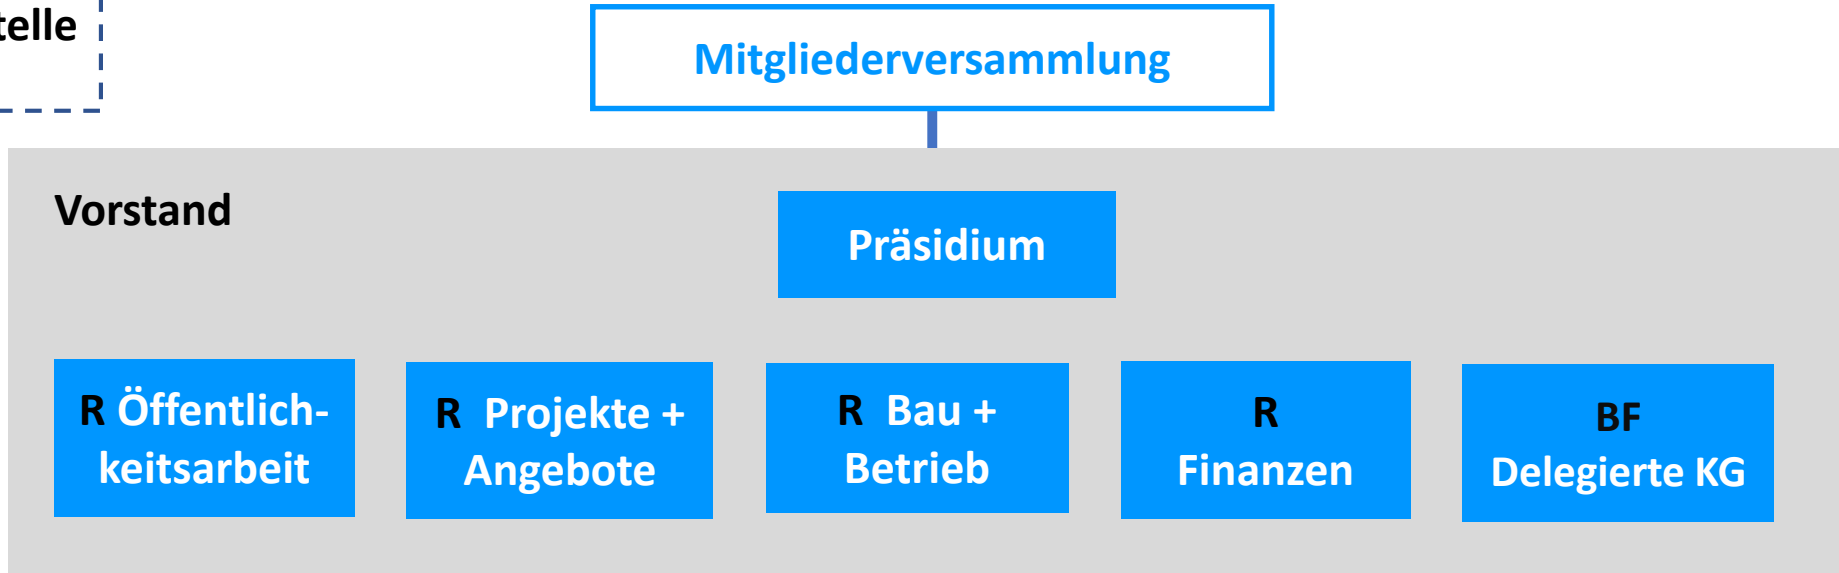

Revisionsstelle

R: Ressort
BF: Besondere Funktionen
KG: Kirchgemeinden Zollikofen (reformierte + röm.-kath. St. Franziskus)